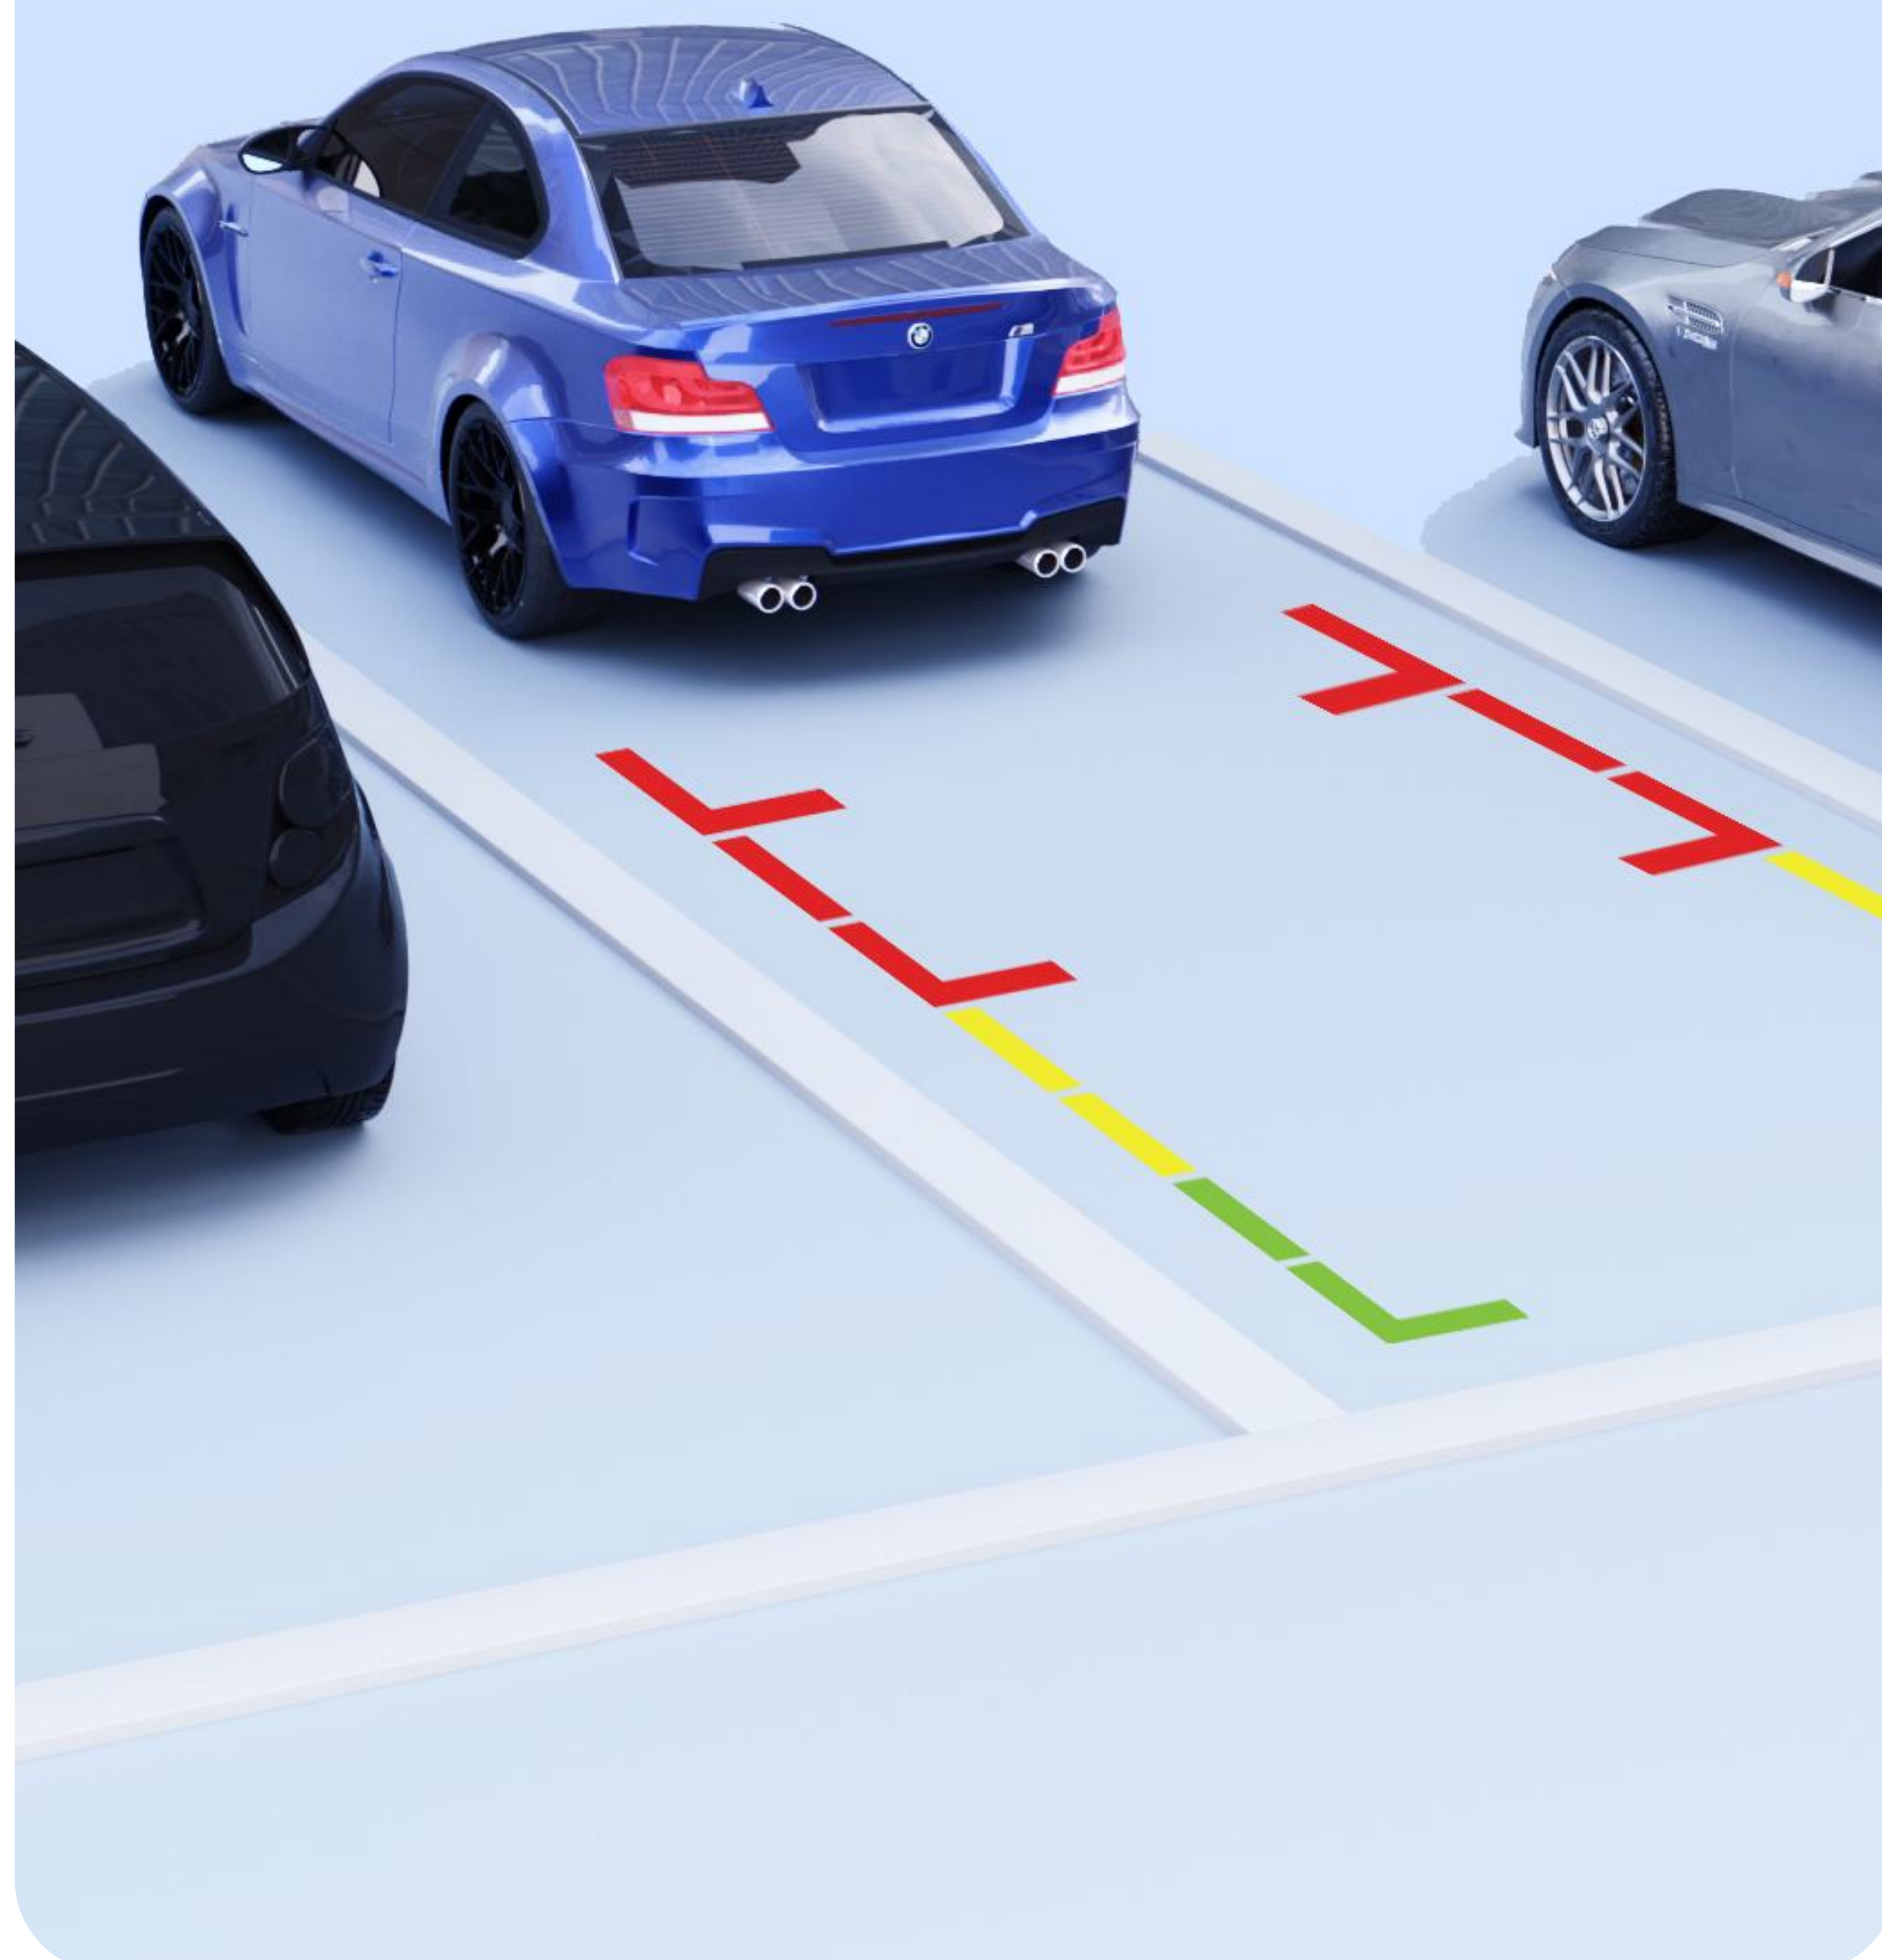

Ищите в магазинах приложений

Датчики движения и удара

Датчик движения активирует видеозапись, если в поле зрения устройства происходят изменения

Датчик удара (G-сенсор) реагирует на сильную вибрацию и толчки. При срабатывании датчика устройство сохраняет видео в отдельную папку

Режим парковки и таймлапс

Автоматическое включение видеозаписи при механическом воздействии на кузов автомобиля во время стоянки

Длительная съемка будет сохранена в короткое ускоренное видео

Информативность

Яркий IPS ЖК-дисплей высокого разрешения с диагональю 3" отлично читается под любым углом и показывает всю необходимую информацию при обнаружении камеры

Практичность в использовании

Ассистент парковки доступен при использовании второй камеры. Одновременная запись с 2-х камер обеспечивает полный контроль дорожной ситуации, делая вождение более безопасным