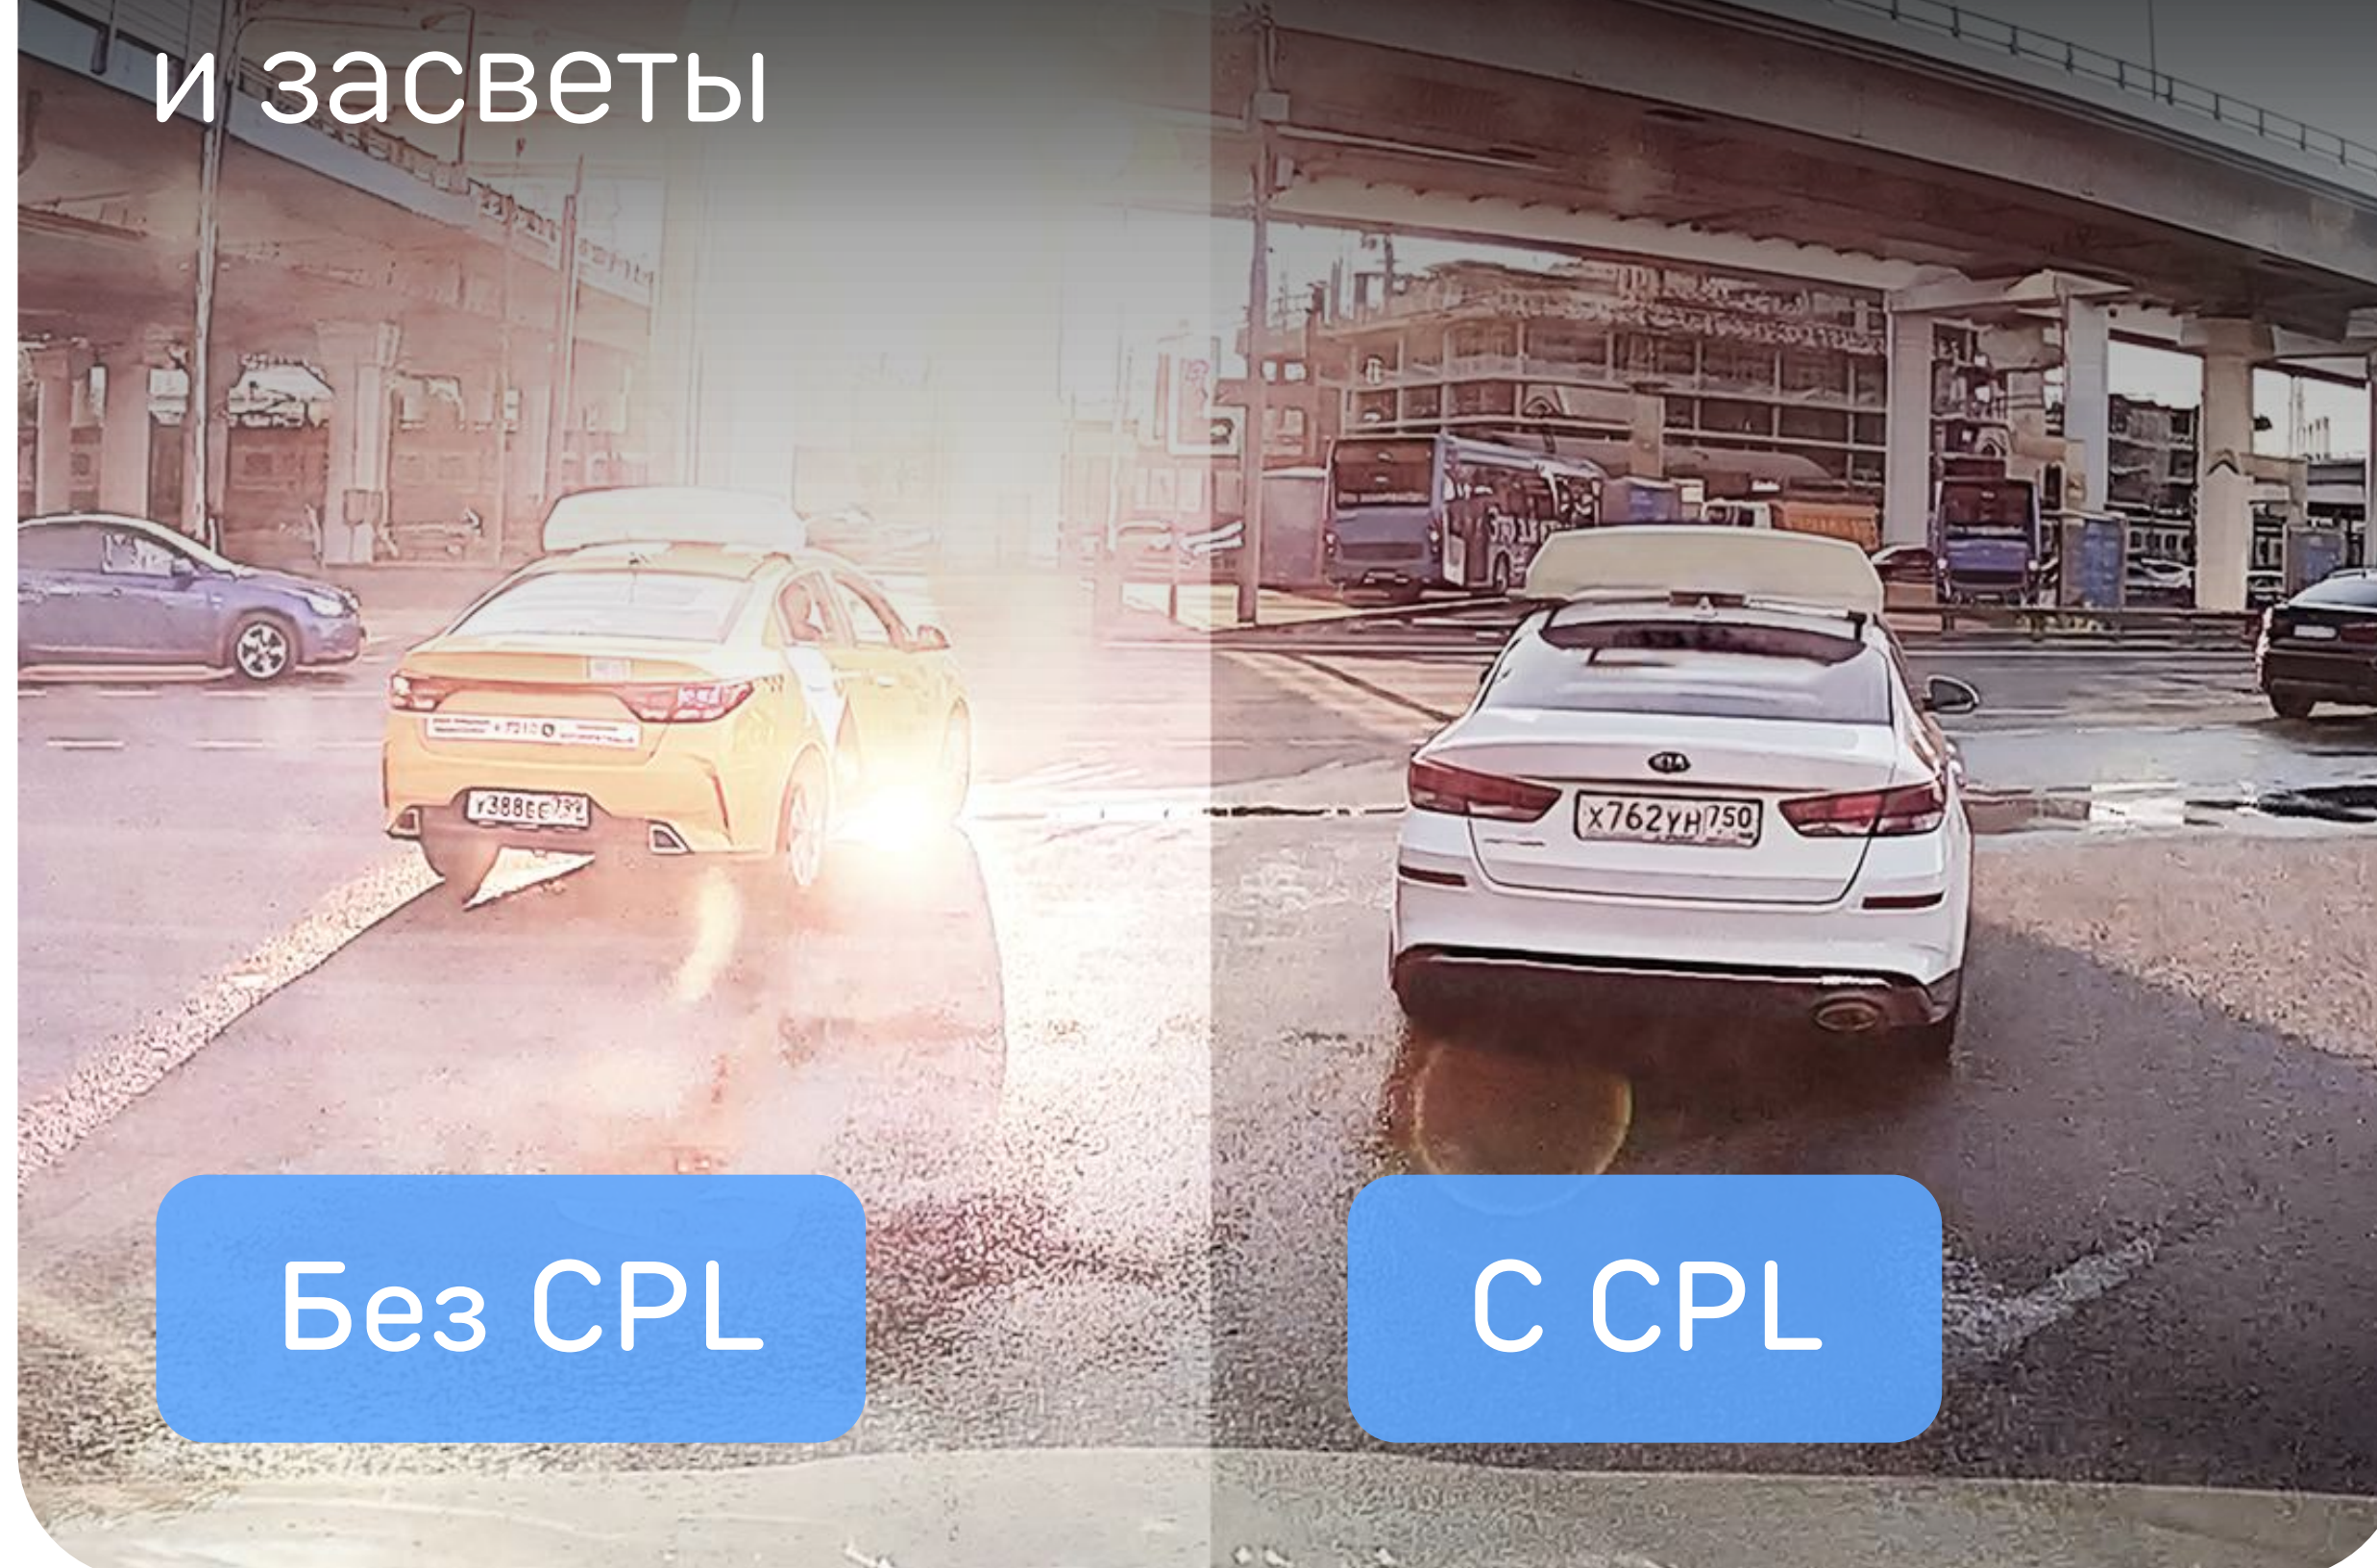

iBOX | RoadScan 4K

Видеорегистратор с WiFi

Безопасность — в деталях

Это — RoadScan 4K

Разрешение без интерполяции
4K UHD (Ultra High Definition)

Высокая скорость
Wi-Fi 5 ГГц

Матрица Sony Starvis IMX415
с высокой светочувствительностью

GPS-модуль

Скачайте программу iBOX Drive Player на ПК, чтобы просматривать файлы видеорегистратора и маршрут передвижения на картах Google Maps

Технологии улучшения изображения

CPL-фильтр ликвидирует
солнечные блики, отражения
и засветы

Ищите в магазинах приложений

Датчики движения и удара

Датчик движения активирует видеозапись, если в поле зрения устройства происходят изменения

Датчик удара (G-сенсор) реагирует на сильную вибрацию и толчки. При срабатывании датчика устройство сохраняет видео в отдельную папку